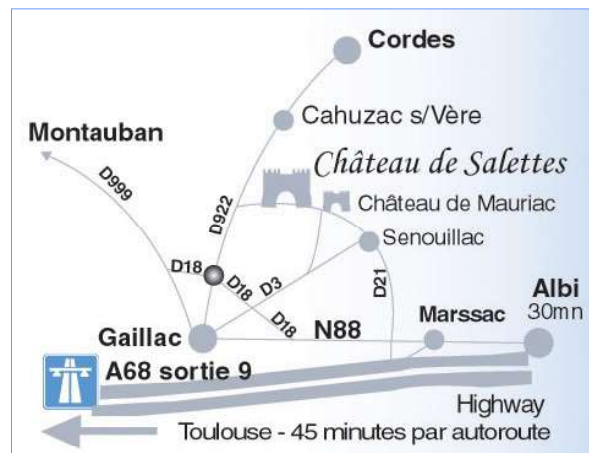

CHATEAU DE SALETTES

Hôtel**** - Spa - Restaurant - Vignoble

Lieu-dit Salettes
81140 CAHUZAC-SUR-VERE
Tél : 05.63.33.60.60

Email : sallettes@chateaudealettes.com
www.chateaudealettes.com