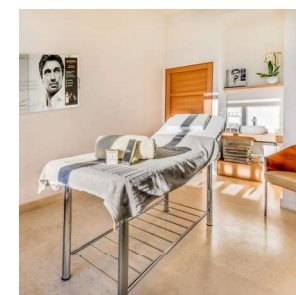

CHATEAU DE SALETTES

Le Spa

Jacuzzi, Sauna, Douche Sensorielle, Salon Détente

Soins Visage & Corps by SOTHYS