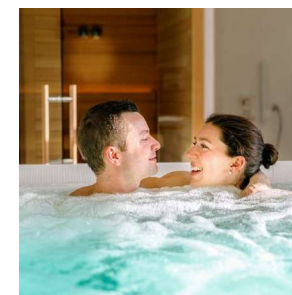

CHATEAU DE SALETTES

Le Spa

Jacuzzi, Sauna, Douche Sensorielle, Salon Détente

Soins Visage & Corps by SOTHYS