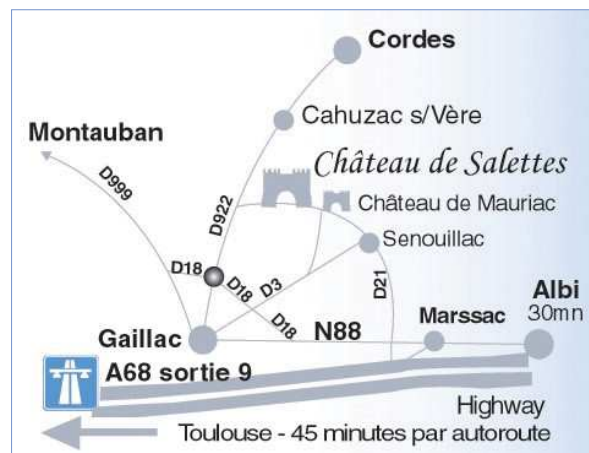

CHATEAU DE SALETTES

Hôtel**** - Spa - Restaurant - Vignoble

Lieu-dit Salettes
81140 CAHUZAC-SUR-VERE
Tél : 05.63.33.60.60

Email : sallettes@chateaudealettes.com
www.chateaudealettes.com