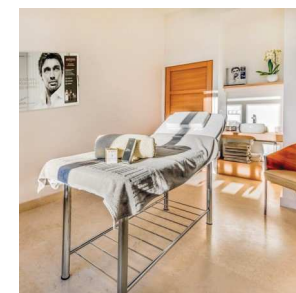

CHATEAU DE SALETTES

Le Spa

Jacuzzi, Sauna, Douche Sensorielle, Salon Détente

Soins Visage & Corps by SOTHYS